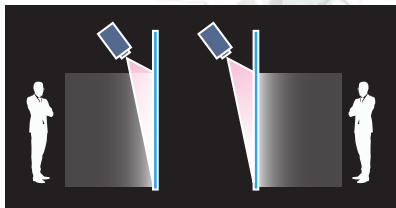

透明ガラススクリーン

# Glascene<sup>®</sup> (グラシーン)

透明なガラスへの映像投影を可能にします

プロジェクタと組み合わせて鮮明な画像を表示できます。

画像表示をしていない時は透明なガラスなので、周辺環境になじみ、空間に広がりをおたえます。

フロント投射タイプ

リア投射タイプ

背景を活かした映像投影が可能 / 投影していない時は透明ガラス

**AGC** ASAHI GLASS