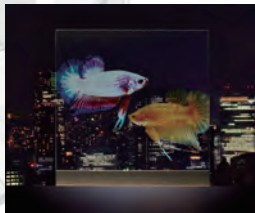

透明ガラススクリーン

# Glascene<sup>®</sup> (グラシーン)

透明なガラスへの映像投影を可能にします

プロジェクタと組み合わせて鮮明な画像を表示できます。

画像表示をしていない時は透明なガラスなので、周辺環境になじみ、空間に広がりをおたえます。

フロント投射タイプ

リア投射タイプ

背景を活かした映像投影が可能 / 投影していない時は透明ガラス

**AGC** ASAHI GLASS