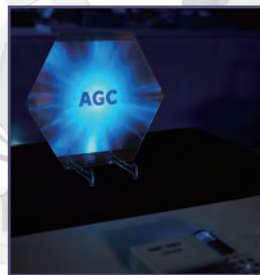

透明ガラススクリーン

# Glascene<sup>®</sup> (グラシーン)

透明なガラスへの映像投影を可能にします

プロジェクタと組み合わせて鮮明な画像を表示できます。

画像表示をしていない時は透明なガラスなので、周辺環境になじみ、空間に広がりをおたえます。

フロント投射タイプ

リア投射タイプ

背景を活かした映像投影が可能 / 投影していない時は透明ガラス

**AGC** ASAHI GLASS